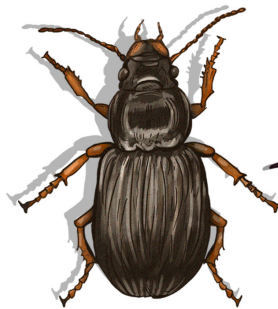

¡Protégenos, somos tus amigos!

Insectos depredadores

Avispa
(Polistes)
2 cm

Catarina
(Coccinellidae)
2-5 mm

Libélula
(Odonata)
7.3-8.4 cm

Caballito del diablo
(Odonata)
7.3-8.4 cm

Mosca ladrona
(Asilidae)
3-40 mm

Larva de sífido
3-45 mm

Carabidae
2-60 mm

Cicindélido
(Cicindelidae)
2-60 mm

Tijereta
(Dermaptera)
1.4-2.3 cm

Insectos parasitoides

Mosca taquinida
(Tachinidae)
4-16 mm

Avispita parasitoide
(Braconidae)
1-30 mm

Avispita parasitoide
(Ichneumonidae)
3-40 mm