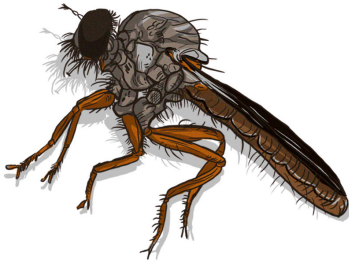

¡Protégenos, somos tus amigos!

Insectos depredadores

Avispa
(Polistes)
2 cm

Catarina
(Coccinellidae)
2-5 mm

Libélula
(Odonata)
7.3-8.4 cm

Caballito del diablo
(Odonata)
7.3-8.4 cm

Mosca ladrona
(Asilidae)
3-40 mm

Larva de sífido
3-45 mm

Carabidae
2-60 mm

Cicindélido
(Cicindelidae)
2-60 mm

Tijereta
(Dermaptera)
1.4-2.3 cm

Insectos parasitoides

Mosca taquinida
(Tachinidae)
4-16 mm

Avispita parasitoide
(Braconidae)
1-30 mm

Avispita parasitoide
(Ichneumonidae)
3-40 mm