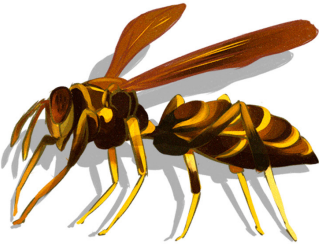

¡Protégenos, somos tus amigos!

Insectos depredadores

Avispa
(Polistes)
2 cm

Catarina
(Coccinellidae)
2-5 mm

Libélula
(Odonata)
7.3-8.4 cm

Caballito del diablo
(Odonata)
7.3-8.4 cm

Mosca ladrona
(Asilidae)
3-40 mm

Larva de sífido
3-45 mm

Carabidae
2-60 mm

Cicindélido
(Cicindelidae)
2-60 mm

Tijereta
(Dermaptera)
1.4-2.3 cm

Insectos parasitoides

Mosca taquinida
(Tachinidae)
4-16 mm

Avispita parasitoide
(Braconidae)
1-30 mm

Avispita parasitoide
(Ichneumonidae)
3-40 mm