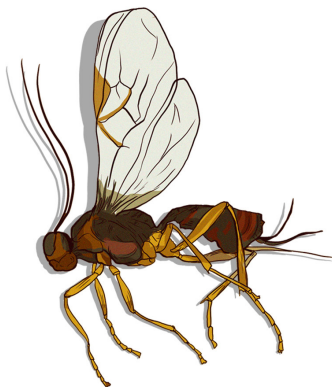

¡Protégenos, somos tus amigos!

Insectos depredadores

Avispa
(Polistes)
2 cm

Catarina
(Coccinellidae)
2-5 mm

Libélula
(Odonata)
7.3-8.4 cm

Caballito del diablo
(Odonata)
7.3-8.4 cm

Mosca ladrona
(Asilidae)
3-40 mm

Larva de sífido
3-45 mm

Carabidae
2-60 mm

Cicindélido
(Cicindelidae)
2-60 mm

Tijereta
(Dermaptera)
1.4-2.3 cm

Insectos parasitoides

Mosca taquinida
(Tachinidae)
4-16 mm

Avispita parasitoide
(Braconidae)
1-30 mm

Avispita parasitoide
(Ichneumonidae)
3-40 mm