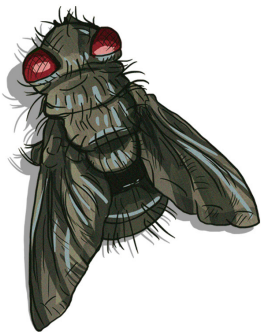

¡Protégenos, somos tus amigos!

Insectos depredadores

Avispa
(Polistes)
2 cm

Catarina
(Coccinellidae)
2-5 mm

Libélula
(Odonata)
7.3-8.4 cm

Caballito del diablo
(Odonata)
7.3-8.4 cm

Mosca ladrona
(Asilidae)
3-40 mm

Larva de sífido
3-45 mm

Carabidae
2-60 mm

Cicindélido
(Cicindelidae)
2-60 mm

Tijereta
(Dermaptera)
1.4-2.3 cm

Insectos parasitoides

Mosca taquinida
(Tachinidae)
4-16 mm

Avispita parasitoide
(Braconidae)
1-30 mm

Avispita parasitoide
(Ichneumonidae)
3-40 mm